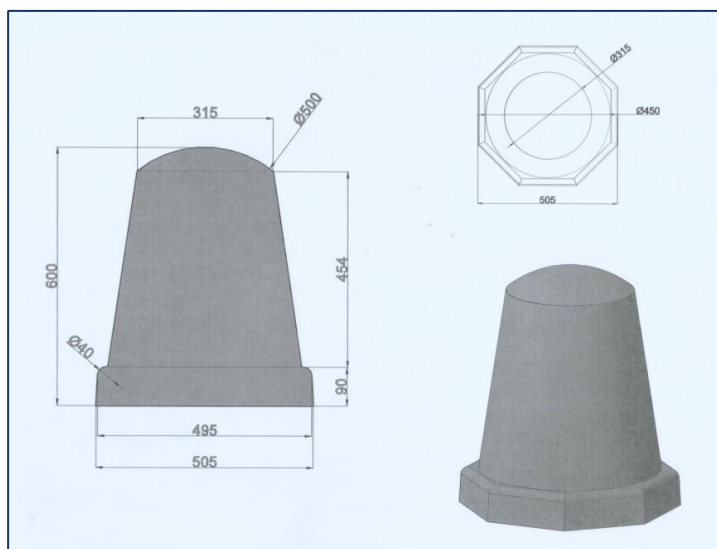

*NUOVO DISSUASORE
 VERSIONE CATELLI*
DISSUASORE / PORTA CARTELLO DELIMITATORE

Abbiamo ripensato e ridisegnato il classico panettone, raffinando la forma senza nulla togliere alla sua duplice funzione:

• **Porta cartello (prodotto con foro passante Ø cm 7)** per segnaletica verticale in aree di parcheggio o zone di manovra industriali o parti comuni condominiali;

• **Delimitatore-dissuasore**, per circoscrivere accessi o separare zone pedonali da zone di passaggio per autoveicoli. L'altezza superiore rispetto al normale panettone lo rende particolarmente visibile in fase di manovra.

Su richiesta il panettone può essere fornito verniciato di giallo.

CODICE	DESCRIZIONE	MISURE	PESO	Euro
PANCAT	Panettone Catelli	Base 50 h 60	Kg 175	grigio
				giallo